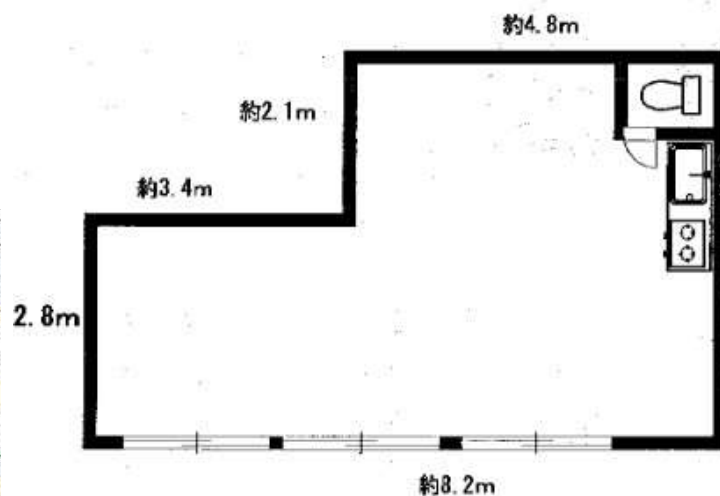

貸事務所

都営新宿線瑞江駅徒歩5分

◎ 好立地 ◎ 業種相談

所在地 / 江戸川区南篠崎町3-27-1
構造 / 鉄骨造5階建1階部分
築年月 / 平成3年5月
面積 / 33㎡ (10坪)
現況 / 空室
引渡し / 即可
契約期間 / 2年
接道状況 / 南向・公道面
備考 / エアコン残置有
保証会社・火災保険要加入

賃料 132,000円 管理費 5,000円
礼金 1ヶ月 敷金 2ヶ月

東京都知事(9)第50494号